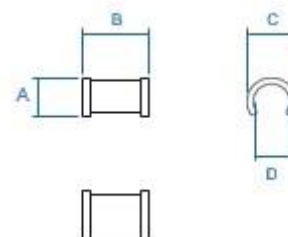

■ Adesivo Plástico para PVC
 ■ Tubulação

LUVA

DIMENSÕES

1 - SOLDÁVEL

PRODUTO: TAPA FURO LUVA SOLDÁVEL

Tamanho:	Peso:	Cor:	Cód. de Barras:	Ref:
20mm	7g	Marrom	7898942379710	937
25mm	14g	Marrom	7898942379727	938
32mm	18g	Marrom	7898942379734	939
50mm	48g	Marrom	7898942379741	940

MEDIDAS (MM)	A	B	C	D
20mm	21,6	37,2	27,0	20,0
25mm	28,4	47,0	33,4	25,0
32mm	32,5	46,0	40,3	32,0
50mm	50,4	66,0	62,0	50,0

PRODUTO: TAPA FURO LUVA ESGOTO

2 - ESGOTO

Tamanho:	Peso:	Cor:	Cód. de Barras:	Ref:
50mm	48g	Branco	7898648036191	2052
100mm	98g	Branco	7898648036184	2053

MEDIDAS (MM)	A	B	C	D
50mm	50,0	66,0	62,0	50,7
100mm	85,0	110,0	105,0	101,6

TEE

DIMENSÕES

3 - SOLDÁVEL

PRODUTO: TAPA FURO TEE SOLDÁVEL

Tamanho:	Peso:	Cor:	Cód. de Barras:	Ref:
20mm	14g	Marrom	7898942379635	929
25mm	19g	Marrom	7898942379642	930
32mm	37g	Marrom	7898942379659	931
50mm	109g	Marrom	7898942379666	932
50x25mm	52g	Marrom	7898648036436	2185