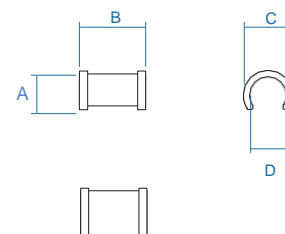

A

B

C

■ Adesivo plástico para PVC ■ Tubulação para PVC

TEE

INSTALAÇÃO

- A. Fure o tubo no local desejado com serra copo. Lixe a superfície do tubo e a cavidade do **TAPA FURO TEE** (Limpe as superfícies a serem soldadas com solução limpadora para tubos de PVC).
- B. Aplique adesivo plástico para PVC na superfície do tubo e na cavidade do **TAPA FURO TEE**.
- C. Pressione o **TAPA FURO TEE** sobre o tubo no local furado e aguarde o tempo de secagem de acordo com as instruções do fabricante do adesivo plástico para PVC.

■ Adesivo Plástico para PVC
 ■ Tubulação

LUVA

DIMENSÕES

1 - SOLDÁVEL

PRODUTO: TAPA FURO LUVA SOLDÁVEL

Tamanho:	Peso:	Cor:	Cód. de Barras:	Ref:
20mm	7g	Marrom	7898942379710	937
25mm	14g	Marrom	7898942379727	938
32mm	18g	Marrom	7898942379734	939
50mm	48g	Marrom	7898942379741	940

MEDIDAS (MM)	A	B	C	D
20mm	21,6	37,2	27,0	20,0
25mm	28,4	47,0	33,4	25,0
32mm	32,5	46,0	40,3	32,0
50mm	50,4	66,0	62,0	50,0

PRODUTO: TAPA FURO LUVA ESGOTO

2 - ESGOTO

Tamanho:	Peso:	Cor:	Cód. de Barras:	Ref:
50mm	48g	Branco	7898648036191	2052
100mm	98g	Branco	7898648036184	2053

MEDIDAS (MM)	A	B	C	D
50mm	50,0	66,0	62,0	50,7
100mm	85,0	110,0	105,0	101,6

TEE

DIMENSÕES

3 - SOLDÁVEL

PRODUTO: TAPA FURO TEE SOLDÁVEL

Tamanho:	Peso:	Cor:	Cód. de Barras:	Ref:
20mm	14g	Marrom	7898942379635	929
25mm	19g	Marrom	7898942379642	930
32mm	37g	Marrom	7898942379659	931
50mm	109g	Marrom	7898942379666	932
50x25mm	52g	Marrom	7898648036436	2185