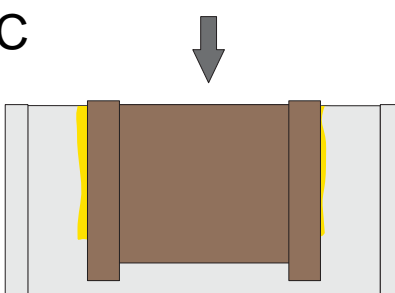

CARACTERÍSTICAS TÉCNICAS

LINHA SOLDÁVEL

- **Marrom:** Produzido em POLICLORETO DE VINILA (PVC).
- **Azul:** Produzido em POLICLORETO DE VINILA (PVC) e LATÃO.
- **Pressão máxima (a 20°C):** 7,5Kgf/cm² (75 m.c.a).
- Permite solda com adesivo de PVC.

• A garantia está condicionada a apresentação da NOTA FISCAL de aquisição.

ACESSE NOSSAS REDES SOCIAIS

LUVA

INSTALAÇÃO

- Identifique o local furado no tubo. Lixe a superfície do tubo e a cavidade do **TAPA FURO LUVA** (Limpe as superfícies a serem soldadas com solução limpadora para tubos de PVC).
- Aplique adesivo plástico para PVC na superfície do tubo e na cavidade do **TAPA FURO LUVA**.
- Pressione o **TAPA FURO LUVA** sobre o tubo no local furado e aguarde o tempo de secagem de acordo com as instruções do fabricante de adesivo plástico para PVC.

A

B

C

■ Adesivo plástico para PVC ■ Tubulação para PVC

TEE

INSTALAÇÃO

- A. Fure o tubo no local desejado com serra copo. Lixe a superfície do tubo e a cavidade do **TAPA FURO TEE** (Limpe as superfícies a serem soldadas com solução limpadora para tubos de PVC).
- B. Aplique adesivo plástico para PVC na superfície do tubo e na cavidade do **TAPA FURO TEE**.
- C. Pressione o **TAPA FURO TEE** sobre o tubo no local furado e aguarde o tempo de secagem de acordo com as instruções do fabricante do adesivo plástico para PVC.