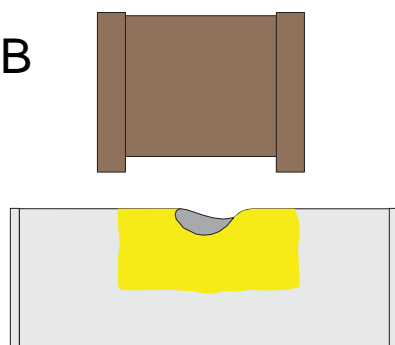

• A garantia está condicionada a apresentação da NOTA FISCAL de aquisição.

ACESSE NOSSAS REDES SOCIAIS

LUVA

INSTALAÇÃO

- Identifique o local furado no tubo. Lixe a superfície do tubo e a cavidade do **TAPA FURO LUVA** (Limpe as superfícies a serem soldadas com solução limpadora para tubos de PVC).
- Aplique adesivo plástico para PVC na superfície do tubo e na cavidade do **TAPA FURO LUVA**.
- Pressione o **TAPA FURO LUVA** sobre o tubo no local furado e aguarde o tempo de secagem de acordo com as instruções do fabricante de adesivo plástico para PVC.

A

B

C

■ Adesivo plástico para PVC ■ Tubulação para PVC

TEE

INSTALAÇÃO

- A. Fure o tubo no local desejado com serra copo. Lixe a superfície do tubo e a cavidade do **TAPA FURO TEE** (Limpe as superfícies a serem soldadas com solução limpadora para tubos de PVC).
- B. Aplique adesivo plástico para PVC na superfície do tubo e na cavidade do **TAPA FURO TEE**.
- C. Pressione o **TAPA FURO TEE** sobre o tubo no local furado e aguarde o tempo de secagem de acordo com as instruções do fabricante do adesivo plástico para PVC.