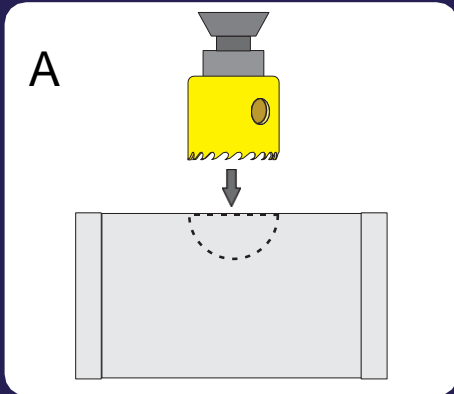

• A garantia está condicionada a apresentação da NOTA FISCAL de aquisição.

ACESSE NOSSAS REDES SOCIAIS

LUVA

INSTALAÇÃO

- Identifique o local furado no tubo. Lixe a superfície do tubo e a cavidade do **TAPA FURO LUVA** (Limpe as superfícies a serem soldadas com solução limpadora para tubos de PVC).
- Aplique adesivo plástico para PVC na superfície do tubo e na cavidade do **TAPA FURO LUVA**.
- Pressione o **TAPA FURO LUVA** sobre o tubo no local furado e aguarde o tempo de secagem de acordo com as instruções do fabricante de adesivo plástico para PVC.

A

B

C

■ Adesivo plástico para PVC ■ Tubulação para PVC

TEE

INSTALAÇÃO

- A. Fure o tubo no local desejado com serra copo. Lixe a superfície do tubo e a cavidade do **TAPA FURO TEE** (Limpe as superfícies a serem soldadas com solução limpadora para tubos de PVC).
- B. Aplique adesivo plástico para PVC na superfície do tubo e na cavidade do **TAPA FURO TEE**.
- C. Pressione o **TAPA FURO TEE** sobre o tubo no local furado e aguarde o tempo de secagem de acordo com as instruções do fabricante do adesivo plástico para PVC.

■ Adesivo Plástico para PVC
 ■ Tubulação

LUVA

DIMENSÕES

1 - SOLDÁVEL

PRODUTO: TAPA FURO LUVA SOLDÁVEL

Tamanho:	Peso:	Cor:	Cód. de Barras:	Ref:
20mm	7g	Marrom	7898942379710	937
25mm	14g	Marrom	7898942379727	938
32mm	18g	Marrom	7898942379734	939
50mm	48g	Marrom	7898942379741	940