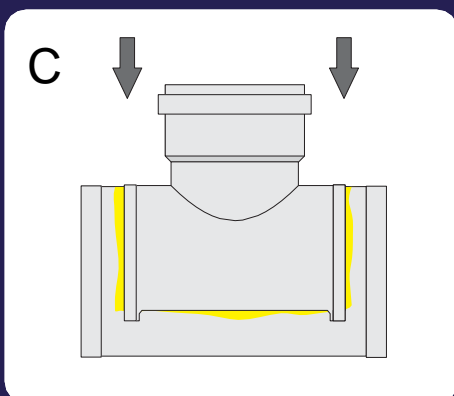

• A garantia está condicionada a apresentação da NOTA FISCAL de aquisição.

ACESSE NOSSAS REDES SOCIAIS

LUVA

INSTALAÇÃO

- Identifique o local furado no tubo. Lixe a superfície do tubo e a cavidade do **TAPA FURO LUVA** (Limpe as superfícies a serem soldadas com solução limpadora para tubos de PVC).
- Aplique adesivo plástico para PVC na superfície do tubo e na cavidade do **TAPA FURO LUVA**.
- Pressione o **TAPA FURO LUVA** sobre o tubo no local furado e aguarde o tempo de secagem de acordo com as instruções do fabricante de adesivo plástico para PVC.

A

B

C

■ Adesivo plástico para PVC ■ Tubulação para PVC

TEE

INSTALAÇÃO

- A. Fure o tubo no local desejado com serra copo. Lixe a superfície do tubo e a cavidade do **TAPA FURO TEE** (Limpe as superfícies a serem soldadas com solução limpadora para tubos de PVC).
- B. Aplique adesivo plástico para PVC na superfície do tubo e na cavidade do **TAPA FURO TEE**.
- C. Pressione o **TAPA FURO TEE** sobre o tubo no local furado e aguarde o tempo de secagem de acordo com as instruções do fabricante do adesivo plástico para PVC.

■ Adesivo Plástico para PVC
 ■ Tubulação

LUVA

DIMENSÕES

1 - SOLDÁVEL

PRODUTO: TAPA FURO LUVA SOLDÁVEL

Tamanho:	Peso:	Cor:	Cód. de Barras:	Ref:
20mm	7g	Marrom	7898942379710	937
25mm	14g	Marrom	7898942379727	938
32mm	18g	Marrom	7898942379734	939
50mm	48g	Marrom	7898942379741	940

MEDIDAS (MM)	A	B	C	D
20mm	21,6	37,2	27,0	20,0
25mm	28,4	47,0	33,4	25,0
32mm	32,5	46,0	40,3	32,0
50mm	50,4	66,0	62,0	50,0

PRODUTO: TAPA FURO LUVA ESGOTO

2 - ESGOTO

Tamanho:	Peso:	Cor:	Cód. de Barras:	Ref:
50mm	48g	Branco	7898648036191	2052
100mm	98g	Branco	7898648036184	2053