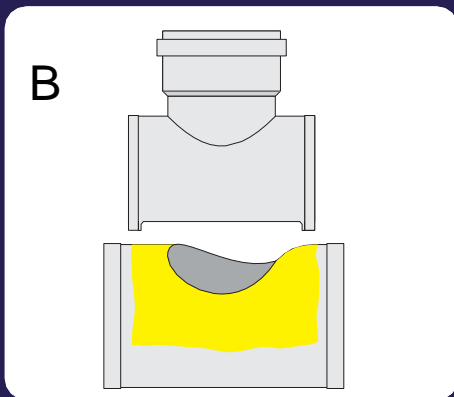

• A garantia está condicionada a apresentação da NOTA FISCAL de aquisição.

ACESSE NOSSAS REDES SOCIAIS

LUVA

INSTALAÇÃO

- Identifique o local furado no tubo. Lixe a superfície do tubo e a cavidade do **TAPA FURO LUVA** (Limpe as superfícies a serem soldadas com solução limpadora para tubos de PVC).
- Aplique adesivo plástico para PVC na superfície do tubo e na cavidade do **TAPA FURO LUVA**.
- Pressione o **TAPA FURO LUVA** sobre o tubo no local furado e aguarde o tempo de secagem de acordo com as instruções do fabricante de adesivo plástico para PVC.

A

B

C

■ Adesivo plástico para PVC ■ Tubulação para PVC

TEE

INSTALAÇÃO

- A. Fure o tubo no local desejado com serra copo. Lixe a superfície do tubo e a cavidade do **TAPA FURO TEE** (Limpe as superfícies a serem soldadas com solução limpadora para tubos de PVC).
- B. Aplique adesivo plástico para PVC na superfície do tubo e na cavidade do **TAPA FURO TEE**.
- C. Pressione o **TAPA FURO TEE** sobre o tubo no local furado e aguarde o tempo de secagem de acordo com as instruções do fabricante do adesivo plástico para PVC.

■ Adesivo Plástico para PVC
 ■ Tubulação

LUVA

DIMENSÕES

1 - SOLDÁVEL

PRODUTO: TAPA FURO LUVA SOLDÁVEL

Tamanho:	Peso:	Cor:	Cód. de Barras:	Ref:
20mm	7g	Marrom	7898942379710	937
25mm	14g	Marrom	7898942379727	938
32mm	18g	Marrom	7898942379734	939
50mm	48g	Marrom	7898942379741	940

MEDIDAS (MM)	A	B	C	D
20mm	21,6	37,2	27,0	20,0
25mm	28,4	47,0	33,4	25,0
32mm	32,5	46,0	40,3	32,0
50mm	50,4	66,0	62,0	50,0

PRODUTO: TAPA FURO LUVA ESGOTO

2 - ESGOTO

Tamanho:	Peso:	Cor:	Cód. de Barras:	Ref:
50mm	48g	Branco	7898648036191	2052
100mm	98g	Branco	7898648036184	2053